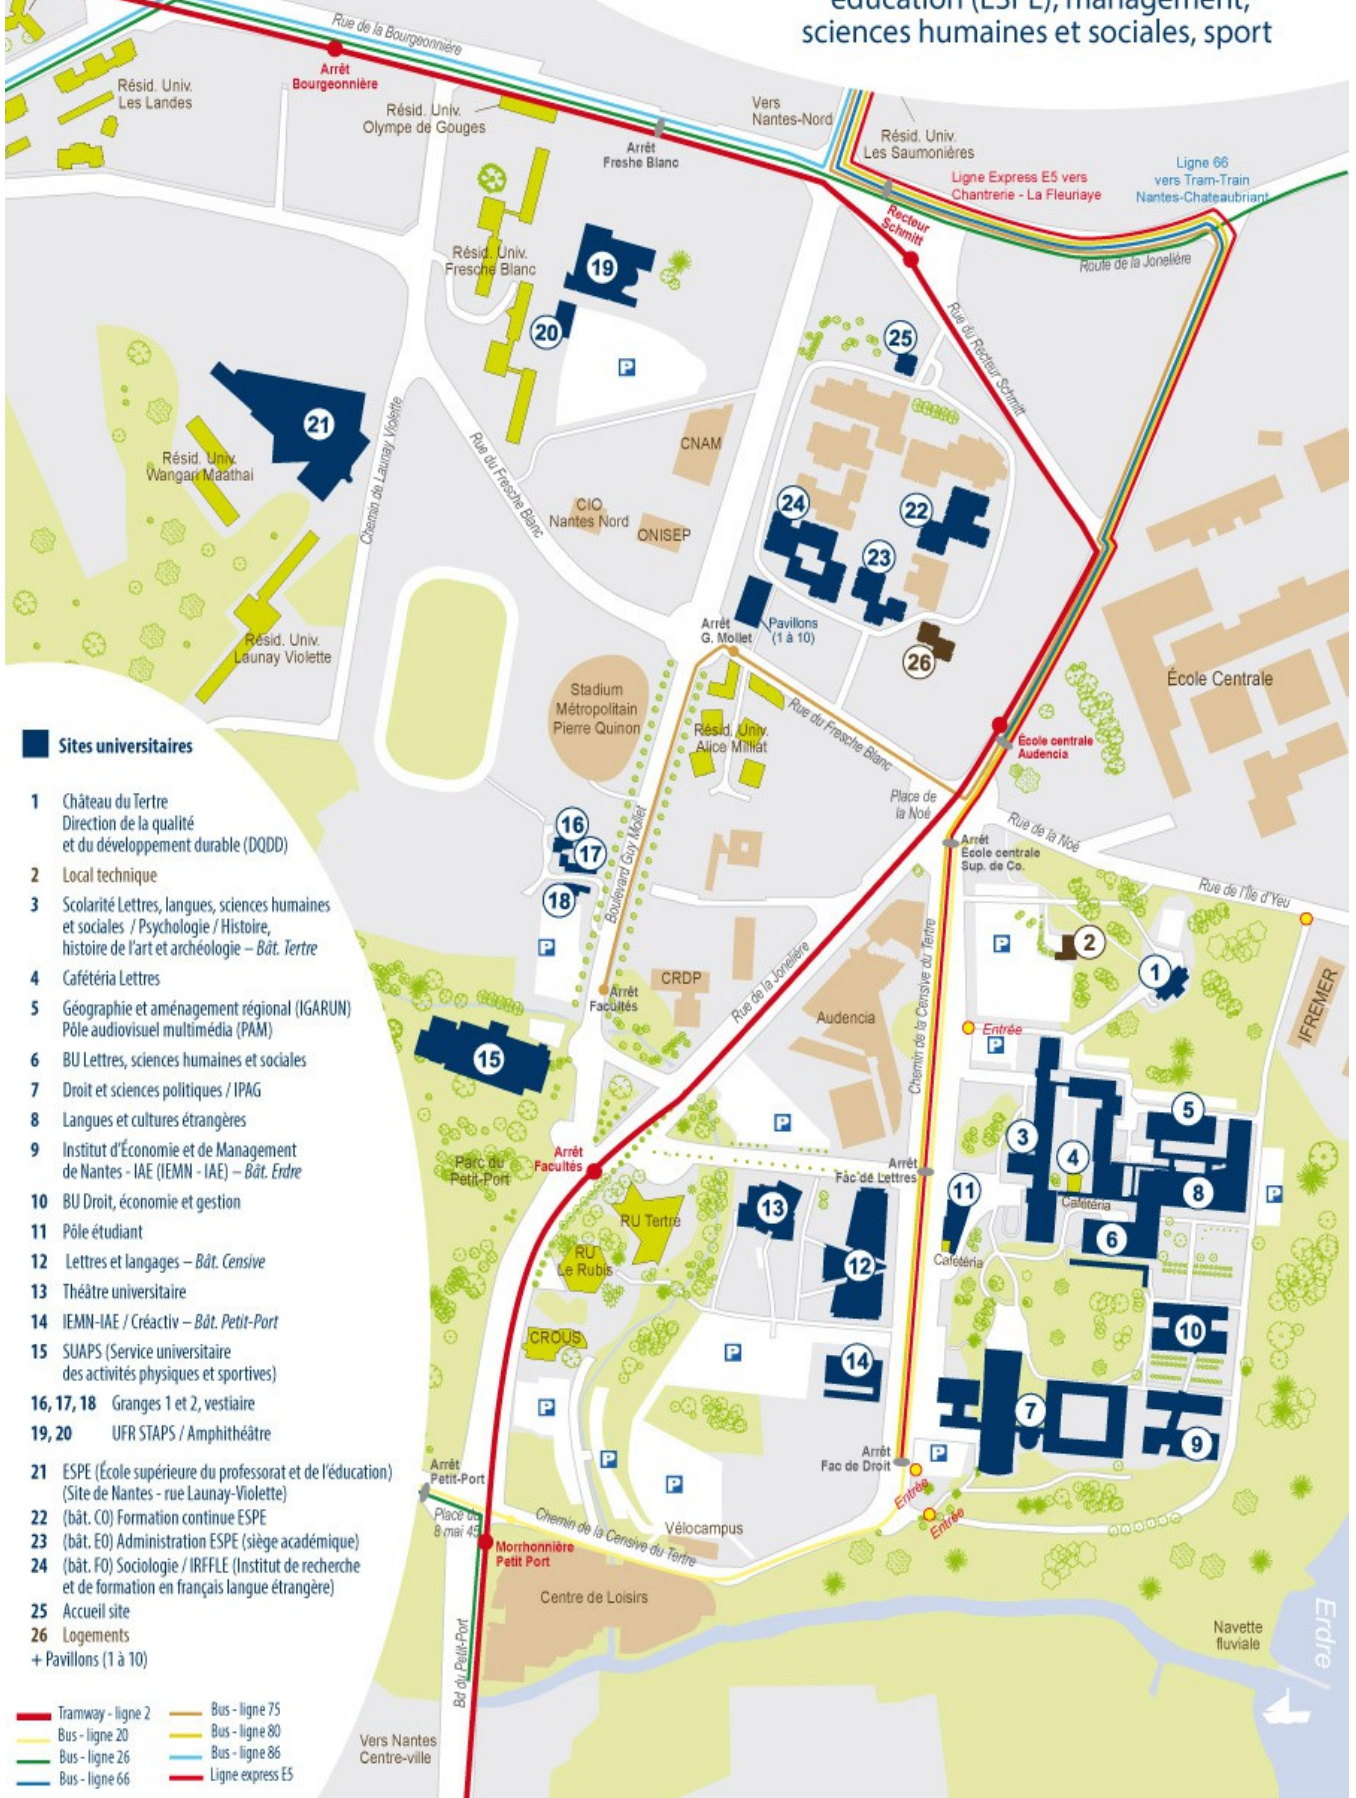

ATELIER DU BILINGUISME

lundi 30 novembre à 18h

Université de Nantes

Salle 903 Bâtiment Censive (n°12 sur le plan du campus)

Ce groupe de discussion, animé par le Café Bilingue Nantes et Bilingualism Matters@Nantes, est l'occasion pour chacun d'échanger sur ses expériences de plurilingue et de poser ses questions à des spécialistes de la question, dans une ambiance informelle et conviviale. Une petite collation sera offerte lors de la soirée.

Tous les bâtiments universitaires sont couverts par le réseau wifi de l'Université de Nantes

UNIVERSITÉ DE NANTES

Site 07

Campus Tertre

Lettres, langues, droit, économie, éducation (ESPE), management, sciences humaines et sociales, sport

- Tramway - ligne 2
- Bus - ligne 20
- Bus - ligne 26
- Bus - ligne 66
- Bus - ligne 75
- Bus - ligne 80
- Bus - ligne 86
- Ligne express E5