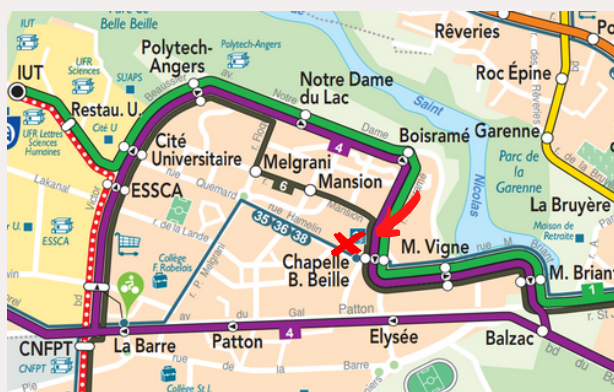

# Accès

Adresse : 42 rue Henri Hamelin  
Bus : lignes 1 & 4  
Arrêt Chapelle B. Beille

Impression : Ville d'Angers